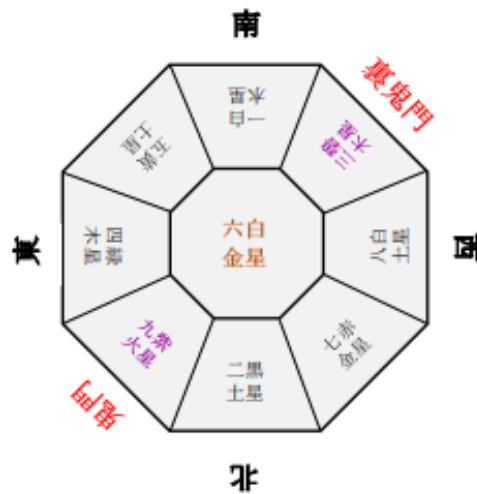

【令和3年 九星方位表】

●六白金星……………八方塞がり（八方除け）

九星方位表の中央の星は「八方塞がり」のため、他の星に比べ
災難に見舞われるとされています。

新しい物事を始めるには注意が必要な「大厄」とされています。

●三碧木星・九紫火星……………凶方位（方位除け）

鬼門である北東、裏鬼門である南西に位置する星は凶方位にあたり、
運気が弱まり災い事を引き寄せやすくなるとされています。

[令和3年 恵方] 南南東